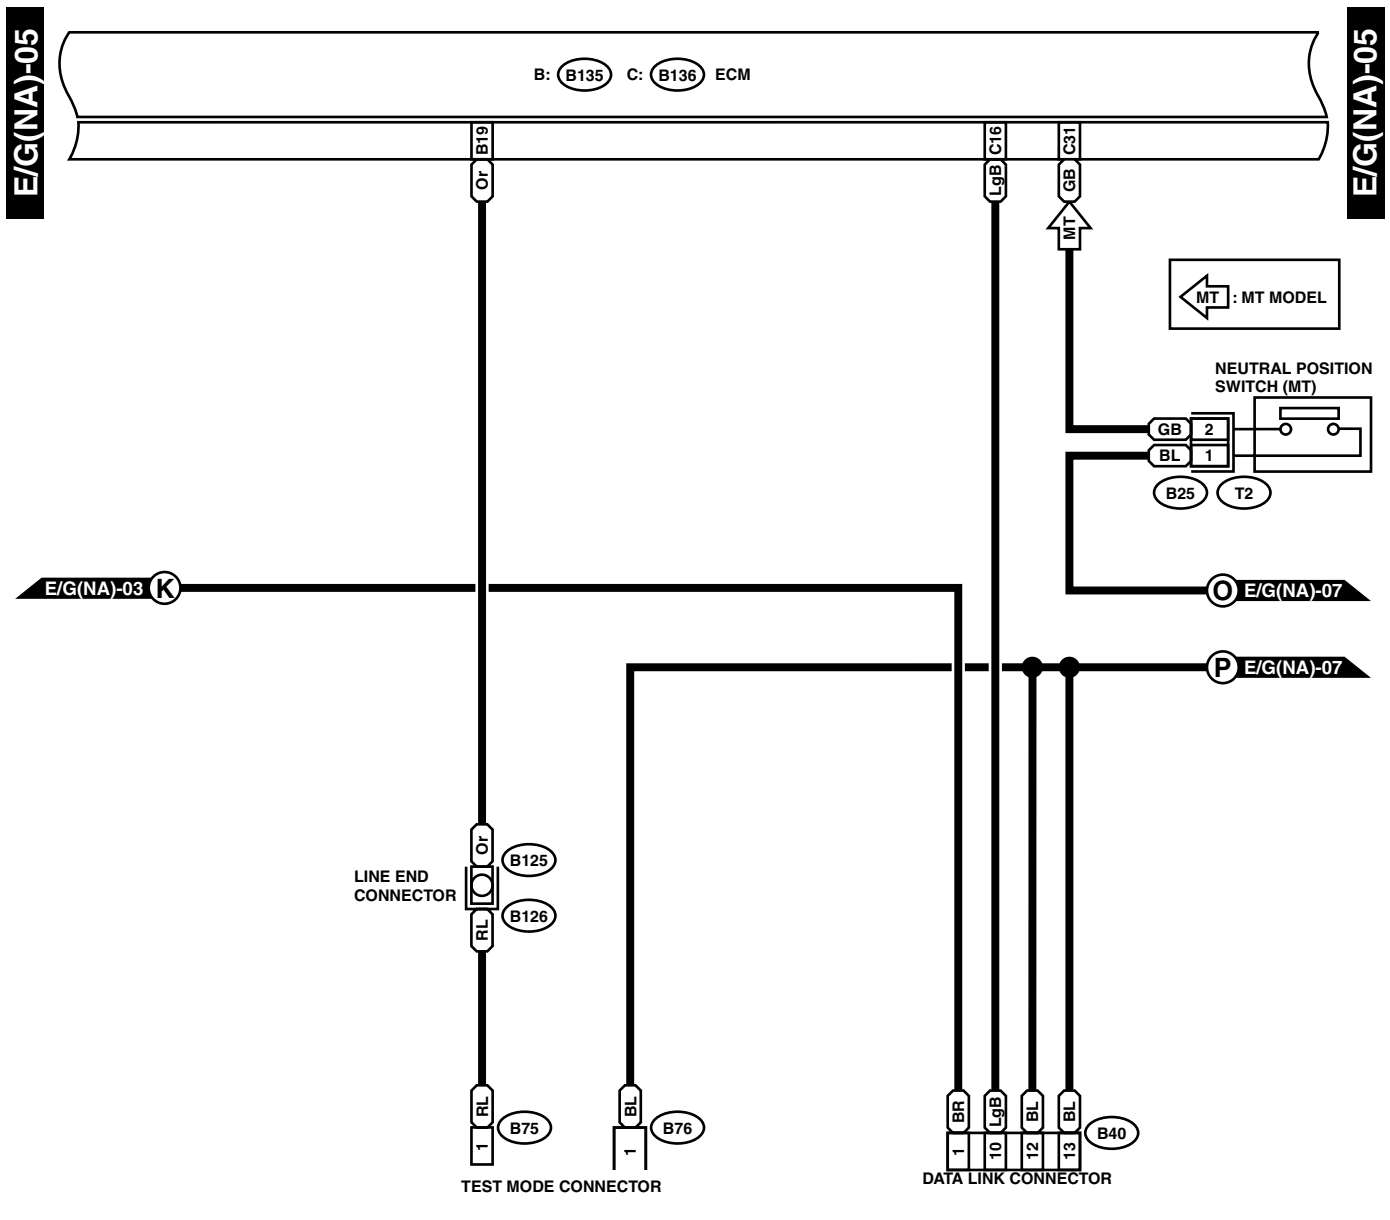

2. NON-TURBO MODEL

E/G(NA)-02

E/G(NA)-02

← AT : AT MODEL
 ← MT : MT MODEL

E/G(NA)-04

E/G(NA)-04

B: (B135) HR

1	2	3	4	5	6	7					
8	9	10	11	12	13	14	15	16	17	18	19
20	21	22	23	24	25	26	27				
28	29	30	31	32	33	34	35				

C: (B136) HR

1	2	3	4	5	6					
7	8	9	10	11	12	13	14	15	16	
17	18	19	20	21	22	23	24	25	26	27
28	29	30	31	32	33	34	35			

B: B135 HR

1	2	3	4	5	6	7					
8	9	10	11	12	13	14	15	16	17	18	19
20	21	22	23	24	25	26	27				
28	29	30	31	32	33	34	35				

- E4 (BLACK)
- 1 2

- E18 (DARK GRAY)
- 1 2 3
4 5 6

- B21 (BLACK)

A: B134 HR

1	2	3	4	5	6	7
8	9	10	11	12	13	14
15	16	17	18	19	20	21
22	23	24	25	26	27	28
29	30	31	32	33	34	

D: B137 HR

1	2	3	4	5	6	7
8	9	10	11	12	13	14
15	16	17	18	19	20	21
22	23	24	25	26	27	28
29	30	31	32	33	34	35