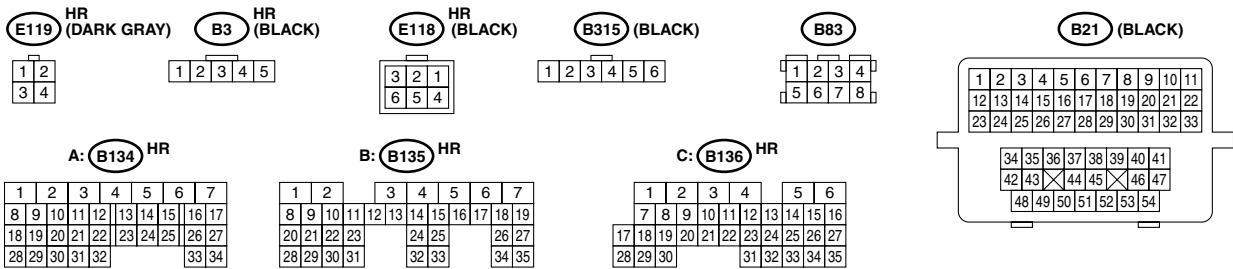

2. NON-TURBO MODEL

E/G(NA)-02

E/G(NA)-02

← AT : AT MODEL
 ← MT : MT MODEL

E/G(NA)-04

E/G(NA)-04

B: (B135) HR

1	2	3	4	5	6	7					
8	9	10	11	12	13	14	15	16	17	18	19
20	21	22	23	24	25	26	27				
28	29	30	31	32	33	34	35				

C: (B136) HR

1	2	3	4	5	6					
7	8	9	10	11	12	13	14	15	16	
17	18	19	20	21	22	23	24	25	26	27
28	29	30	31	32	33	34	35			

B: B135 HR

1	2	3	4	5	6	7					
8	9	10	11	12	13	14	15	16	17	18	19
20	21	22	23	24	25	26	27				
28	29	30	31	32	33	34	35				

C: B136 HR

1	2	3	4	5	6					
7	8	9	10	11	12	13	14	15	16	
17	18	19	20	21	22	23	24	25	26	27
28	29	30	31	32	33	34	35			

E/G(NA)-07

E/G(NA)-07

E10 (LIGHT GRAY)

E57 (BLACK)

B122

A: B134 HR

B21 (BLACK)

E15 (GRAY)

B: B135 HR

C: B136 HR

D: B137 HR

E/G(NA)-08

E/G(NA)-08

- E5 (DARK GRAY)
- E6 (DARK GRAY)
- E16 (DARK GRAY)
- E17 (DARK GRAY)