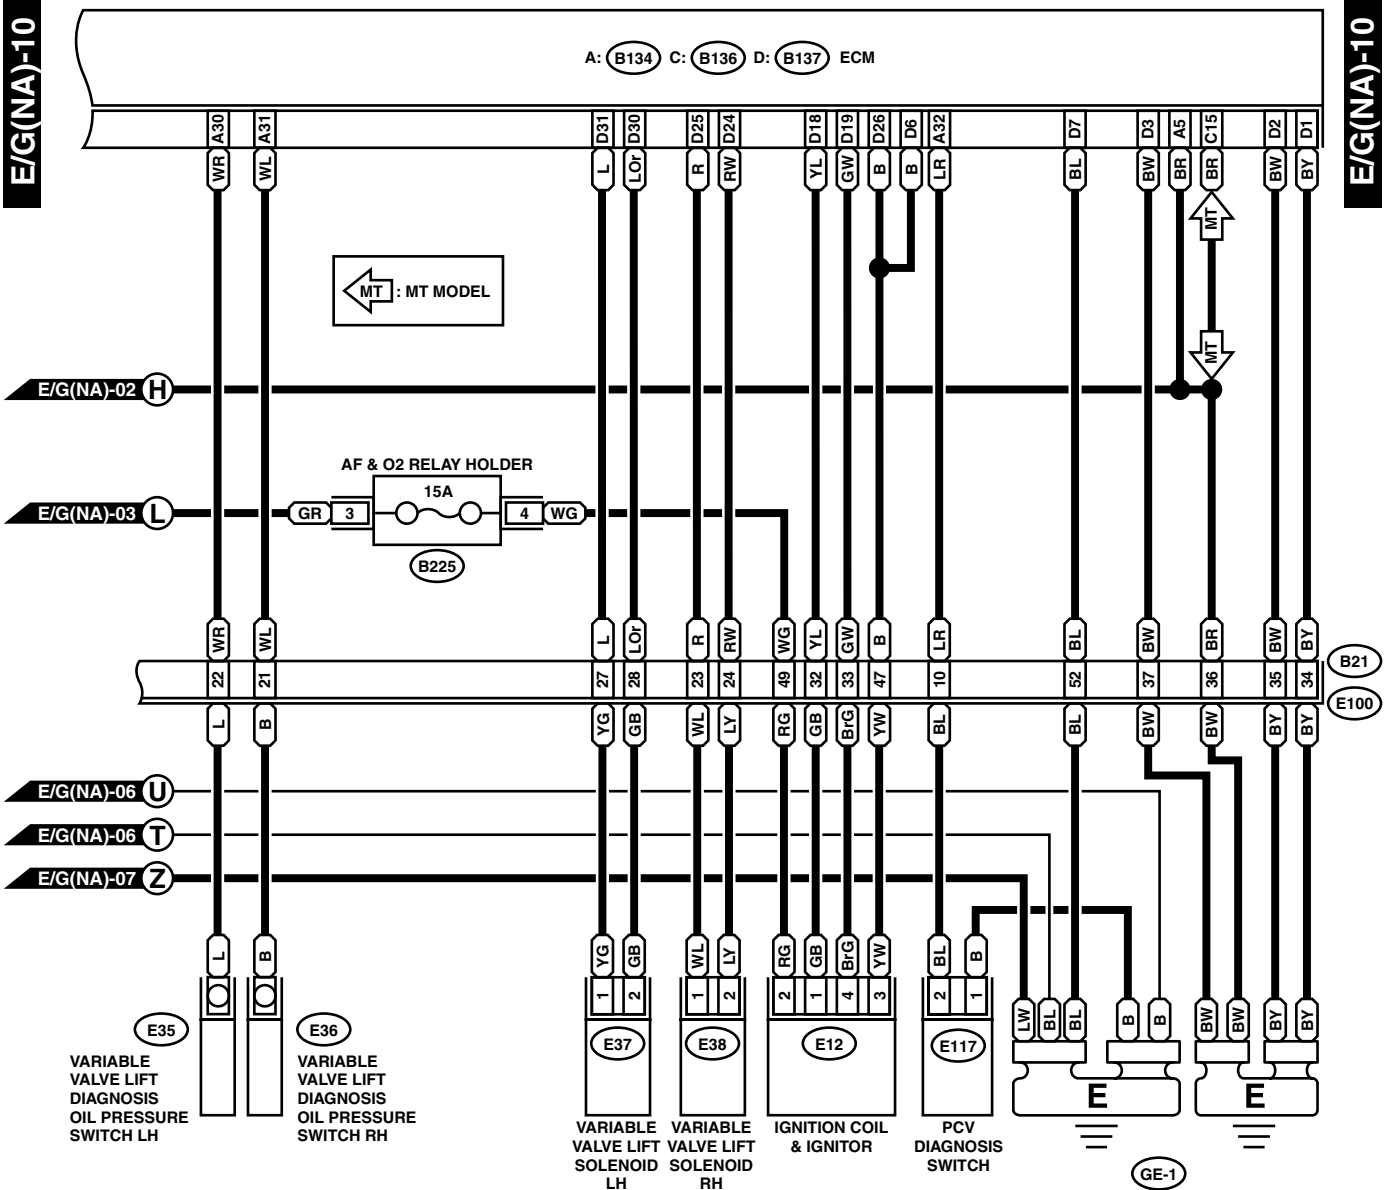

E/G(NA)-10

E/G(NA)-10

A: (B134) C: (B136) D: (B137) ECM

(E117) (DARK GRAY)

A: (B134) HR

C: (B136) HR

D: (B137) HR

(B21) (BLACK)

(E37) (BLUE)

1	2	3	4	5	6	7
8	9	10	11	12	13	14
15	16	17	18	19	20	21
22	23	24	25	26	27	28
29	30	31	32	33	34	

1	2	3	4	5	6
7	8	9	10	11	12
13	14	15	16	17	18
19	20	21	22	23	24
25	26	27	28	29	30
31	32	33	34	35	

1	2	3	4	5	6	7
8	9	10	11	12	13	14
15	16	17	18	19	20	21
22	23	24	25	26	27	28
29	30	31				

1	2	3	4	5	6	7	8	9	10	11
12	13	14	15	16	17	18	19	20	21	22
23	24	25	26	27	28	29	30	31	32	33
34	35	36	37	38	39	40	41			
42	43	44	45	46	47					
48	49	50	51	52	53	54				

1 2

(B225) (BLACK)

(E12) (DARK GRAY)

1 2 3 4

1	2									
3	4	9	14	15	16	19	24	25	26	29
		10		17		20	27		30	34
5	6									35
		11	12	13	18	21	22	23	28	31
7	8									32
										33
										37
										38

RELAY BLOCK