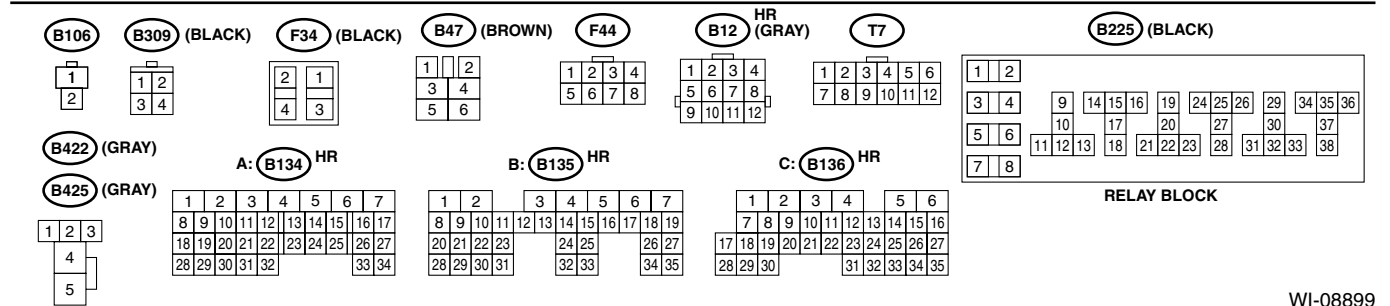

2. NON-TURBO MODEL

E/G(NA)-02

E/G(NA)-02

← AT : AT MODEL
 ← MT : MT MODEL

E/G(NA)-04

E/G(NA)-04

B: (B135) HR

1	2	3	4	5	6	7					
8	9	10	11	12	13	14	15	16	17	18	19
20	21	22	23	24	25	26	27				
28	29	30	31	32	33	34	35				

C: (B136) HR

1	2	3	4	5	6					
7	8	9	10	11	12	13	14	15	16	
17	18	19	20	21	22	23	24	25	26	27
28	29	30	31	32	33	34	35			

B: B135 HR

1	2	3	4	5	6	7					
8	9	10	11	12	13	14	15	16	17	18	19
20	21	22	23	24	25	26	27				
28	29	30	31	32	33	34	35				

C: B136 HR

1	2	3	4	5	6					
7	8	9	10	11	12	13	14	15	16	
17	18	19	20	21	22	23	24	25	26	27
28	29	30	31	32	33	34	35			

E/G(NA)-07

E/G(NA)-07

E10 (LIGHT GRAY)

E57 (BLACK)

B122

A: B134 HR

B21 (BLACK)

E15 (GRAY)

B: B135 HR

C: B136 HR

D: B137 HR

E/G(NA)-08

E/G(NA)-08

- E5 (DARK GRAY)
- E6 (DARK GRAY)
- E16 (DARK GRAY)
- E17 (DARK GRAY)