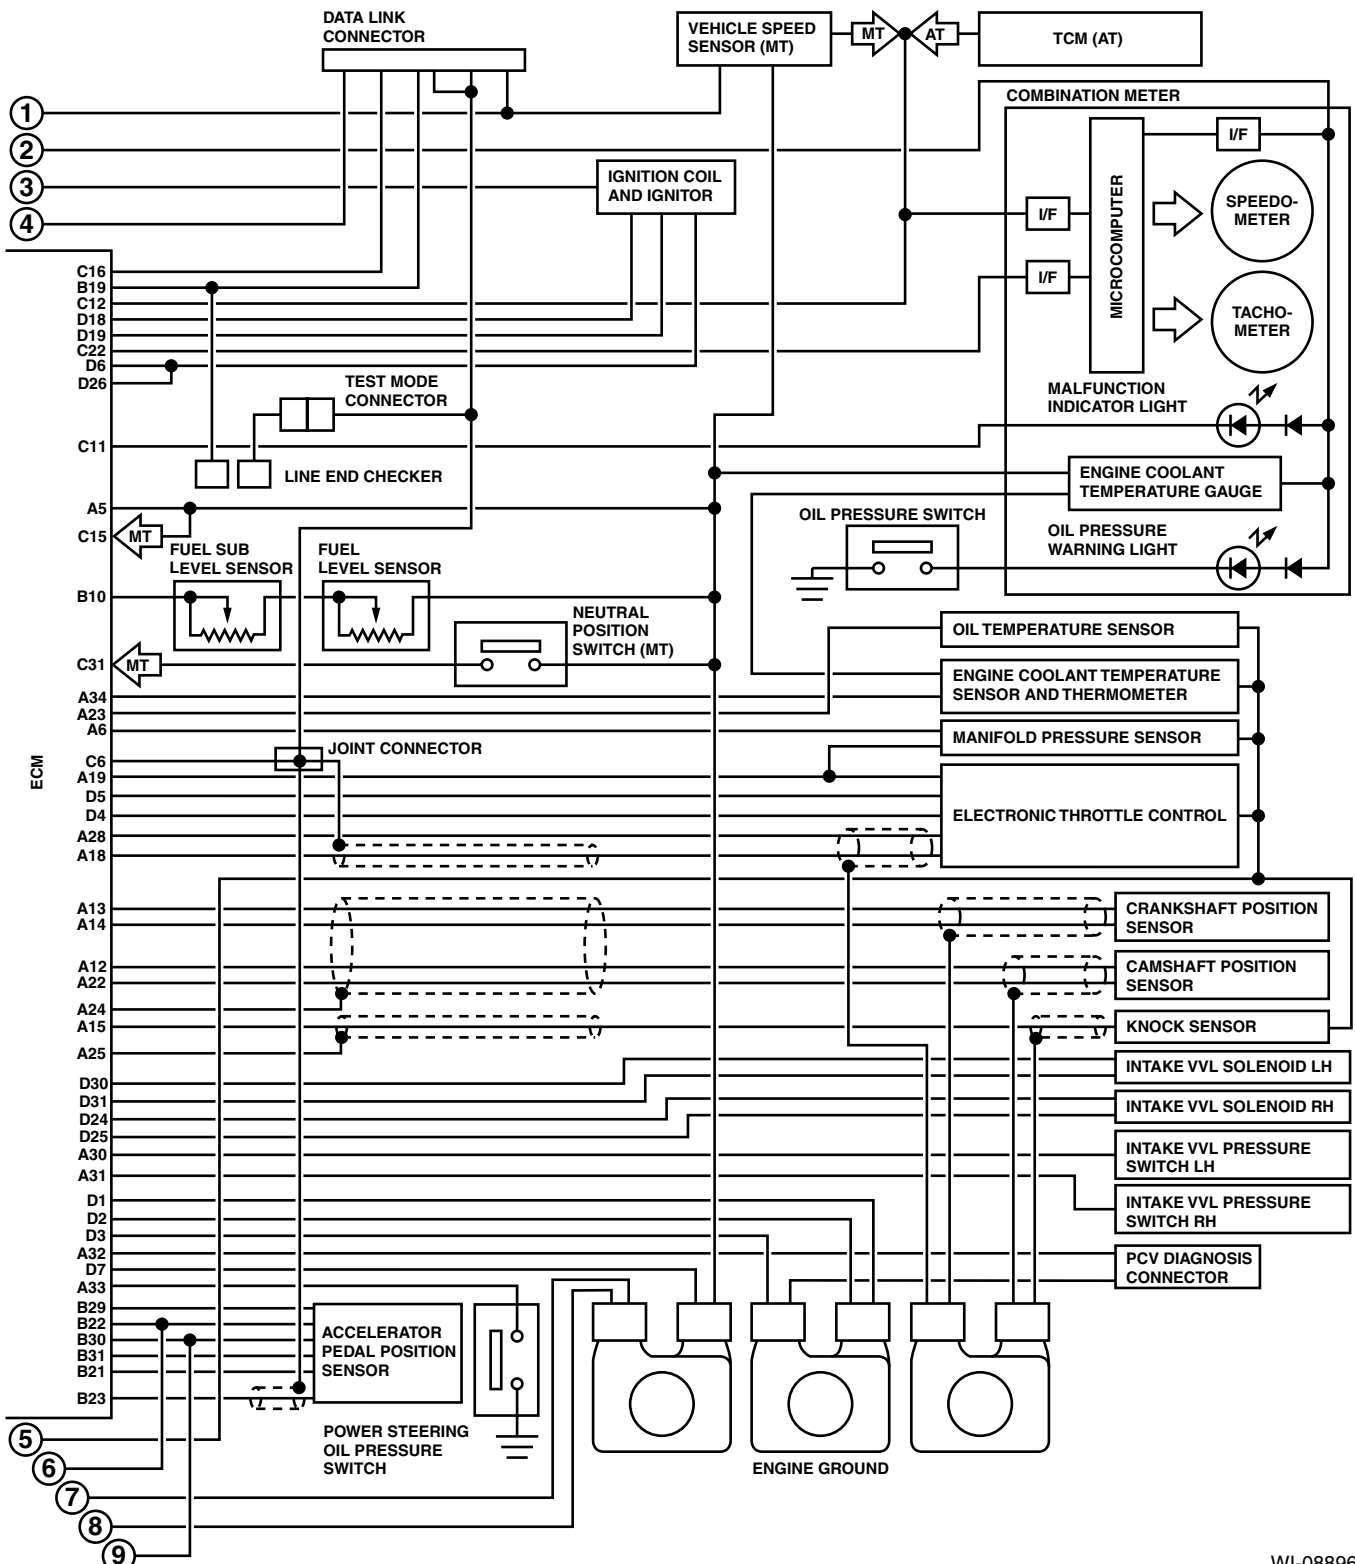

2. NON-TURBO MODEL

E/G(NA)-02

E/G(NA)-02

← AT : AT MODEL
 ← MT : MT MODEL

E/G(NA)-04

E/G(NA)-04

B: (B135) HR

1	2	3	4	5	6	7					
8	9	10	11	12	13	14	15	16	17	18	19
20	21	22	23	24	25	26	27				
28	29	30	31	32	33	34	35				

C: (B136) HR

1	2	3	4	5	6					
7	8	9	10	11	12	13	14	15	16	
17	18	19	20	21	22	23	24	25	26	27
28	29	30	31	32	33	34	35			

B: B135 HR

1	2	3	4	5	6	7					
8	9	10	11	12	13	14	15	16	17	18	19
20	21	22	23	24	25	26	27				
28	29	30	31	32	33	34	35				

C: B136 HR

1	2	3	4	5	6					
7	8	9	10	11	12	13	14	15	16	
17	18	19	20	21	22	23	24	25	26	27
28	29	30	31	32	33	34	35			

E/G(NA)-07

E/G(NA)-07

E10 (LIGHT GRAY)

E57 (BLACK)

B122

A: B134 HR

B21 (BLACK)

E15 (GRAY)

B: B135 HR

C: B136 HR

D: B137 HR

E/G(NA)-08

E/G(NA)-08

- E5 (DARK GRAY)
- E6 (DARK GRAY)
- E16 (DARK GRAY)
- E17 (DARK GRAY)