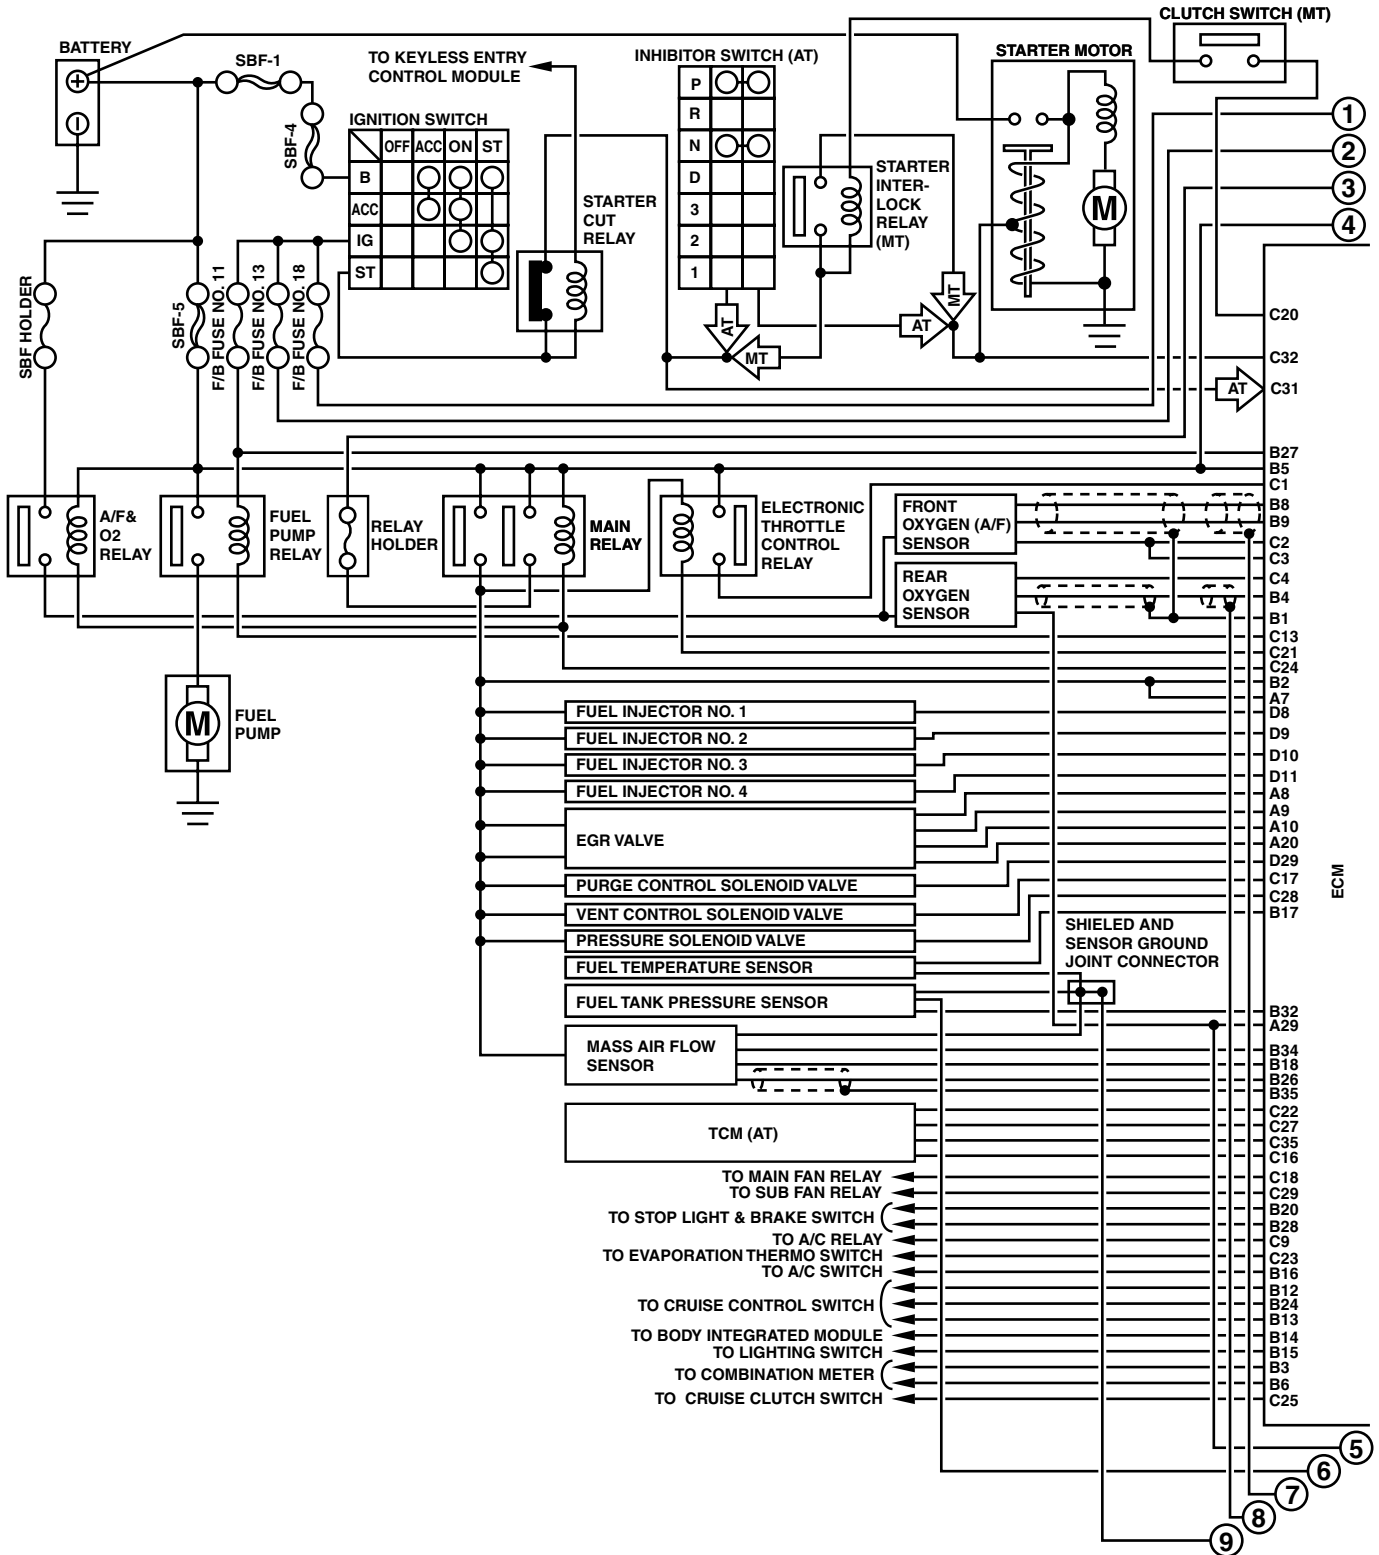

2. NON-TURBO MODEL

E/G(NA)-02

E/G(NA)-02

← AT : AT MODEL
 ← MT : MT MODEL

E/G(NA)-04

E/G(NA)-04

B: (B135) HR

1	2	3	4	5	6	7					
8	9	10	11	12	13	14	15	16	17	18	19
20	21	22	23	24	25	26	27				
28	29	30	31	32	33	34	35				

C: (B136) HR

1	2	3	4	5	6					
7	8	9	10	11	12	13	14	15	16	
17	18	19	20	21	22	23	24	25	26	27
28	29	30	31	32	33	34	35			

B: B135 HR

1	2	3	4	5	6	7					
8	9	10	11	12	13	14	15	16	17	18	19
20	21	22	23	24	25	26	27				
28	29	30	31	32	33	34	35				

C: B136 HR

1	2	3	4	5	6					
7	8	9	10	11	12	13	14	15	16	
17	18	19	20	21	22	23	24	25	26	27
28	29	30	31	32	33	34	35			

E/G(NA)-07

E/G(NA)-07

E10 (LIGHT GRAY)

E57 (BLACK)

B122

A: B134 HR

- E4 (BLACK)
- 1 2

- E18 (DARK GRAY)
- 1 2 3
4 5 6

- B21 (BLACK)

A: B134 HR

1	2	3	4	5	6	7
8	9	10	11	12	13	14
15	16	17	18	19	20	21
22	23	24	25	26	27	28
29	30	31	32	33	34	

D: B137 HR

1	2	3	4	5	6	7
8	9	10	11	12	13	14
15	16	17	18	19	20	21
22	23	24	25	26	27	28
29	30	31	32	33	34	35