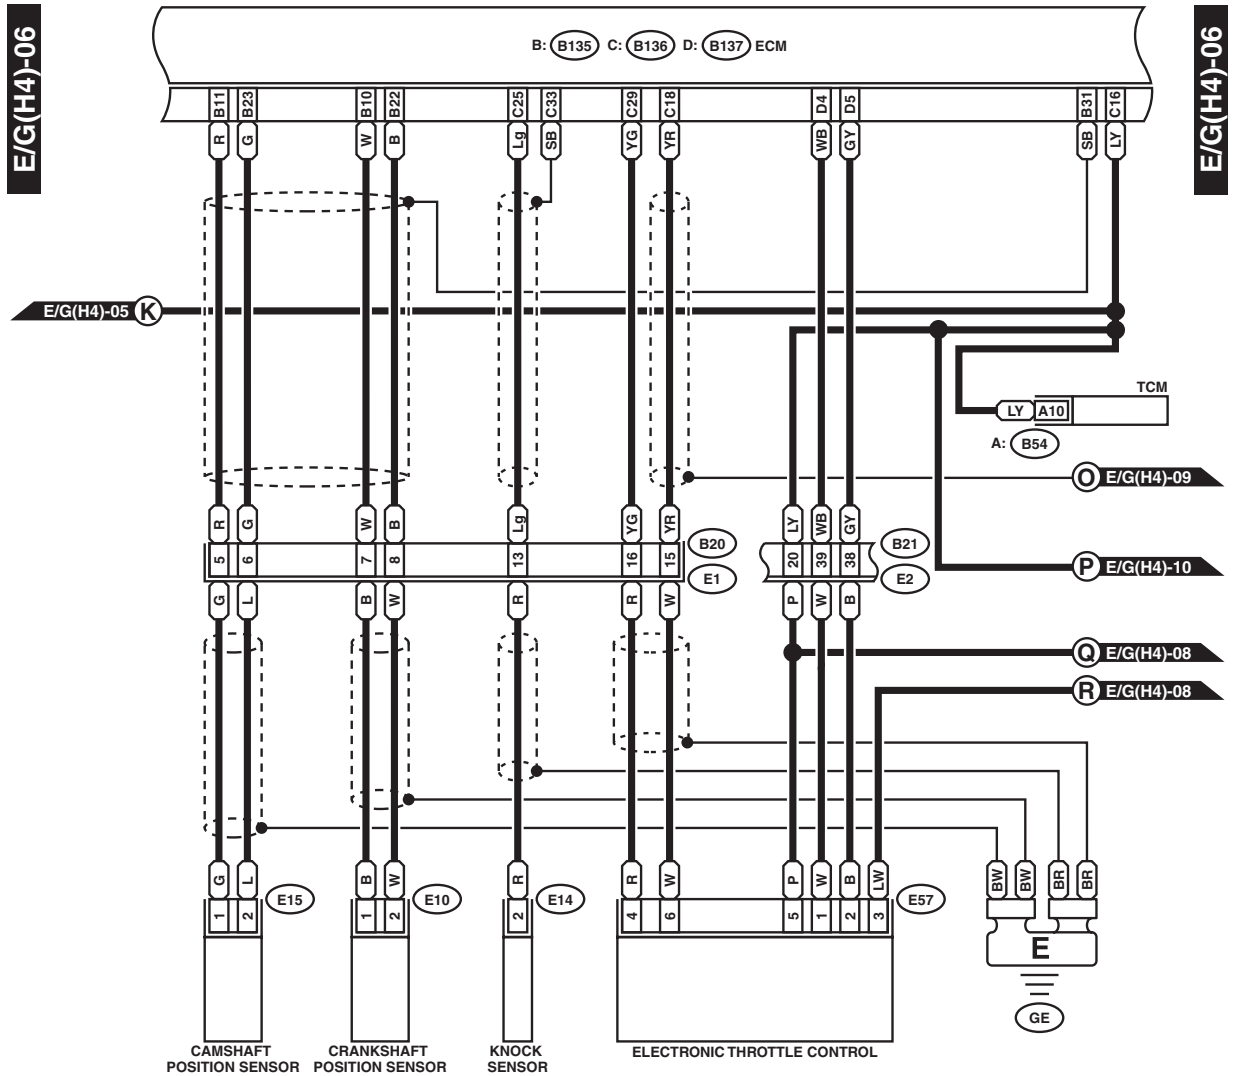

Engine Electrical System

WIRING SYSTEM

E10 (LIGHT GRAY)

E14 (BROWN)

E57 (BLACK)

B20

A: B54 HR

D: B137 HR

E15 (GRAY)

1 2

1 2 3 4 5 6

1	2	3	4
5	6	7	8
9	10	11	12
13	14	15	16

1	2	3	4	5	6	7
8	9	10	11	12	13	14
15	16	17	18	19	20	21
22	23	24	25	26	27	28
29	30	31	32	33	34	35

1	2	3	4	5	6	7
8	9	10	11	12	13	14
15	16	17	18	19	20	21
22	23	24	25	26	27	28
29	30	31	32	33	34	35

B: B135 HR

C: B136 HR

B21 (BLACK)

1	2	3	4	5	6	7
8	9	10	11	12	13	14
15	16	17	18	19	20	21
22	23	24	25	26	27	28
29	30	31	32	33	34	35

1	2	3	4	5	6
7	8	9	10	11	12
13	14	15	16	17	18
19	20	21	22	23	24
25	26	27	28	29	30
31	32	33	34	35	

1	2	3	4	5	6	7	8	9	10	11
12	13	14	15	16	17	18	19	20	21	22
23	24	25	26	27	28	29	30	31	32	33
34	35	36	37	38	39	40	41			
42	43	44	45	46	47					
48	49	50	51	52	53	54				

WI-05321