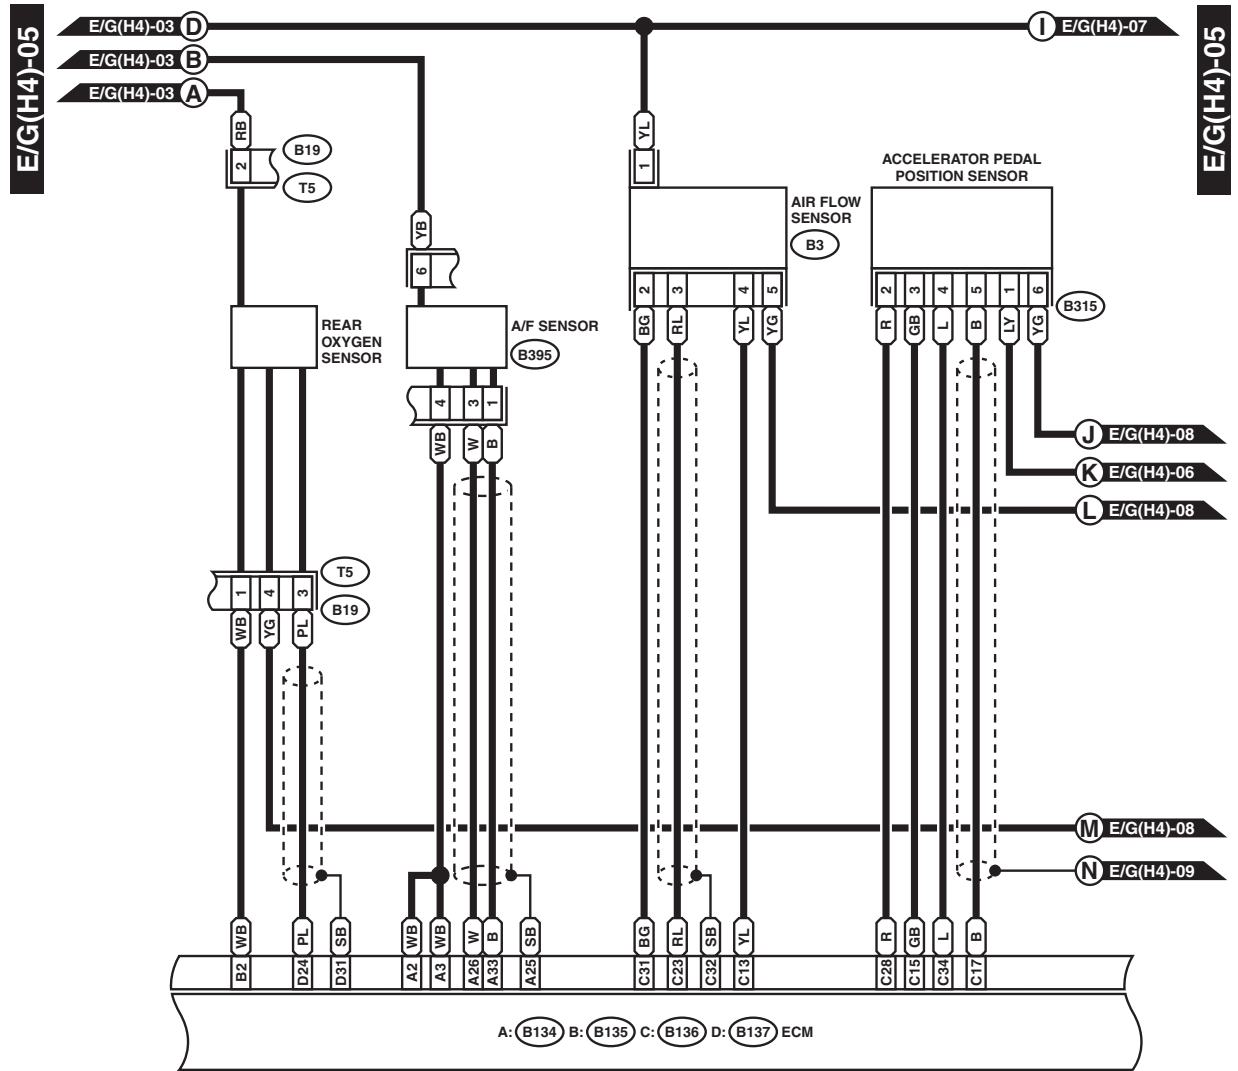

WIRING SYSTEM

B19 HR	B3 HR (BLACK)	B315 HR (BLACK)	B395 (GRAY)	D: B137 HR	A: B134 HR	B: B135 HR
1 2 3 4	1 2 3 4 5	1 2 3 4 5 6	3 2 1 5 4	1 2 3 4 5 6 7 8 9 10 11 12 13 14 15 16 17 18 19 20 21 22 23 24 25 26 27 28 29 30 31	1 2 3 4 5 6 7 8 9 10 11 12 13 14 15 16 17 18 19 20 21 22 23 24 25 26 27 28 29 30 31 32 33 34	1 2 3 4 5 6 7 8 9 10 11 12 13 14 15 16 17 18 19 20 21 22 23 24 25 26 27 28 29 30 31 32 33 34 35
C: B136 HR						
1 2 3 4 5 6 7 8 9 10 11 12 13 14 15 16 17 18 19 20 21 22 23 24 25 26 27 28 29 30 31 32 33 34 35						