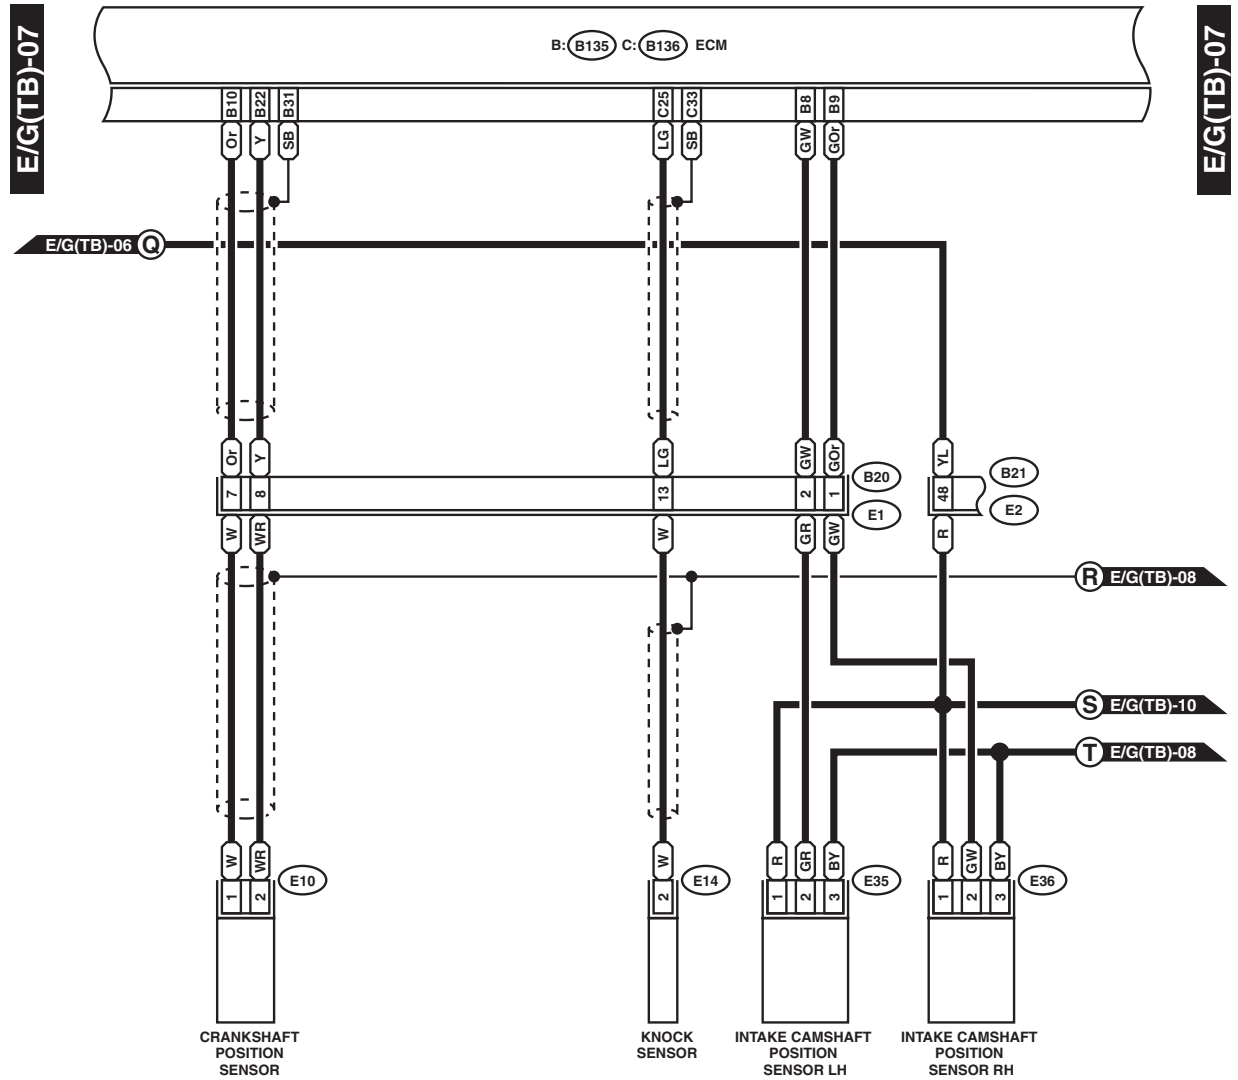

WIRING SYSTEM

WI-05360

Engine Electrical System

WIRING SYSTEM

WI-05361

Engine Electrical System

WIRING SYSTEM

E10 (LIGHT GRAY)	E35 (LIGHT GRAY)	B20	B: B135 HR							C: B136 HR						B21 (BLACK)										
E14 (BROWN)	E36 (LIGHT GRAY)		1 2 3 4	1 2	3 4 5 6 7	1 2 3 4	5 6	1 2 3 4	5 6	1 2 3 4 5 6 7 8 9 10 11 12 13 14 15 16	17 18 19 20 21 22 23 24 25 26 27	28 29 30	31 32 33 34 35	34 35 36 37 38 39 40 41	42 43 44 45 46 47	48 49 50 51 52 53 54										
1 2	1 2 3		5 6 7 8	8 9 10 11 12 13	14 15 16 17 18 19	7 8 9 10 11 12 13 14 15 16		12 13 14 15 16 17 18 19 20 21 22	23 24 25 26 27	28 29 30 31 32 33	34 35	36 37 38 39 40 41	42 43 44 45 46 47	48 49 50 51 52 53 54												