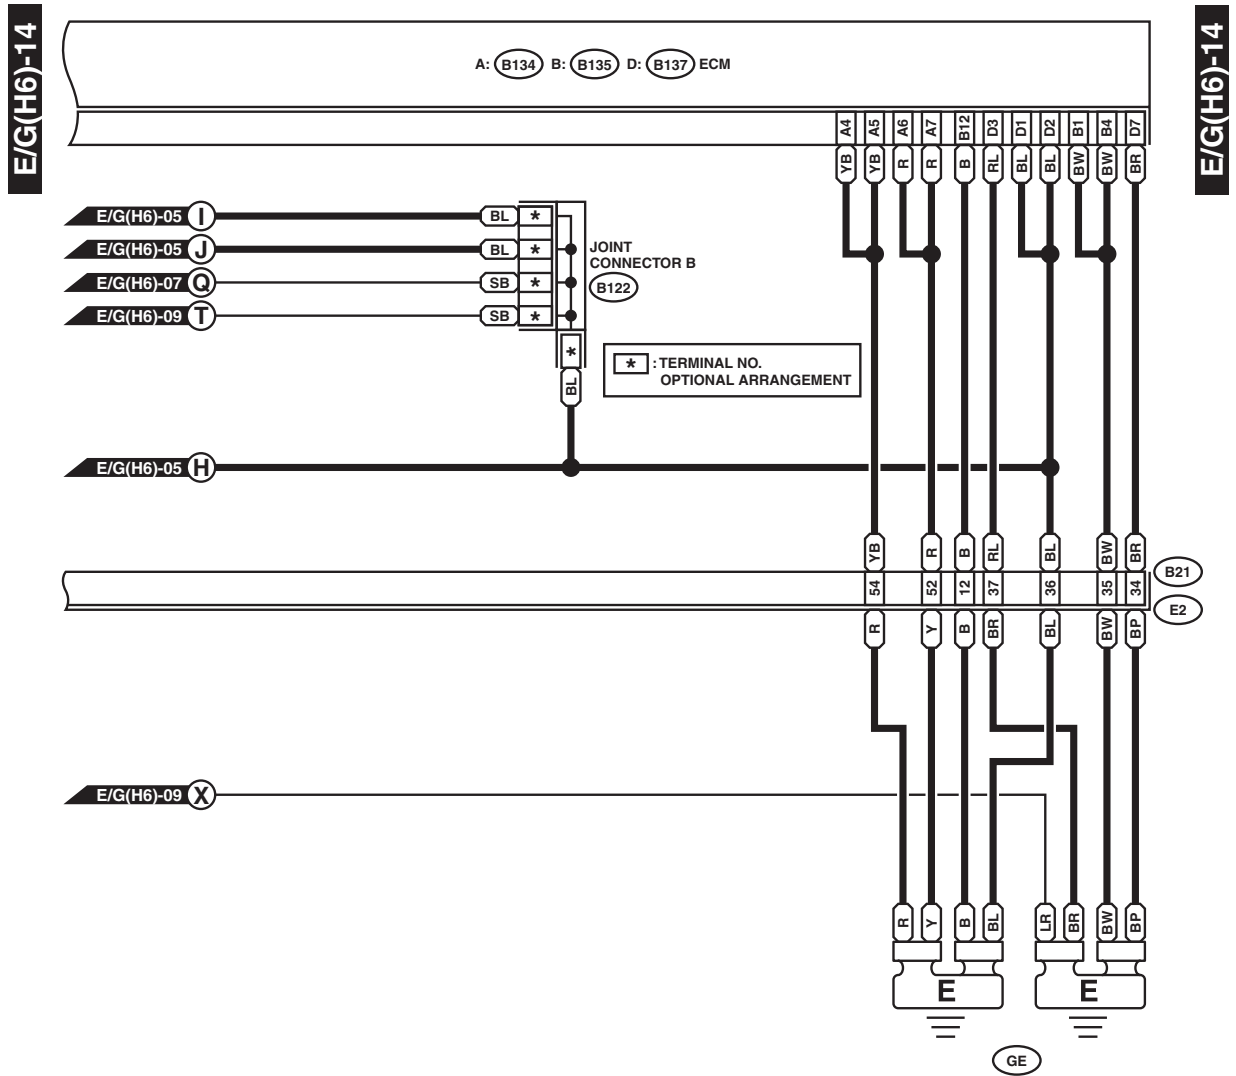

B21

1	2	3	4	5	6	7	8	9	10	11
12	13	14	15	16	17	18	19	20	21	22
23	24	25	26	27	28	29	30	31	32	33
34	35	36	37	38	39	40	41			
42	43	44	45	46	47					
48	49	50	51	52	53	54				

WI-05352

Engine Electrical System

WIRING SYSTEM

(BLACK) E31 E32 (BLACK)
E33 E34
(BLACK) E45 E46 (BLACK)

1
2
3

B: B135 HR

1	2	3	4	5	6	7					
8	9	10	11	12	13	14	15	16	17	18	19
20	21	22	23	24	25	26	27				
28	29	30	31	32	33	34	35				

B225

1	2	9	13	17	21				
3	4	10	14	18	22				
5	6	11	12	15	16	19	20	23	24
7	8	25	29	33	37				
26	30	34	38						
27	28	31	32	35	36	39	40		

B21

1	2	3	4	5	6	7	8	9	10	11
12	13	14	15	16	17	18	19	20	21	22
23	24	25	26	27	28	29	30	31	32	33
34	35	36	37	38	39	40	41			
42	43	44	45	46	47					
48	49	50	51	52	53	54				

WI-05353

Engine Electrical System

WIRING SYSTEM