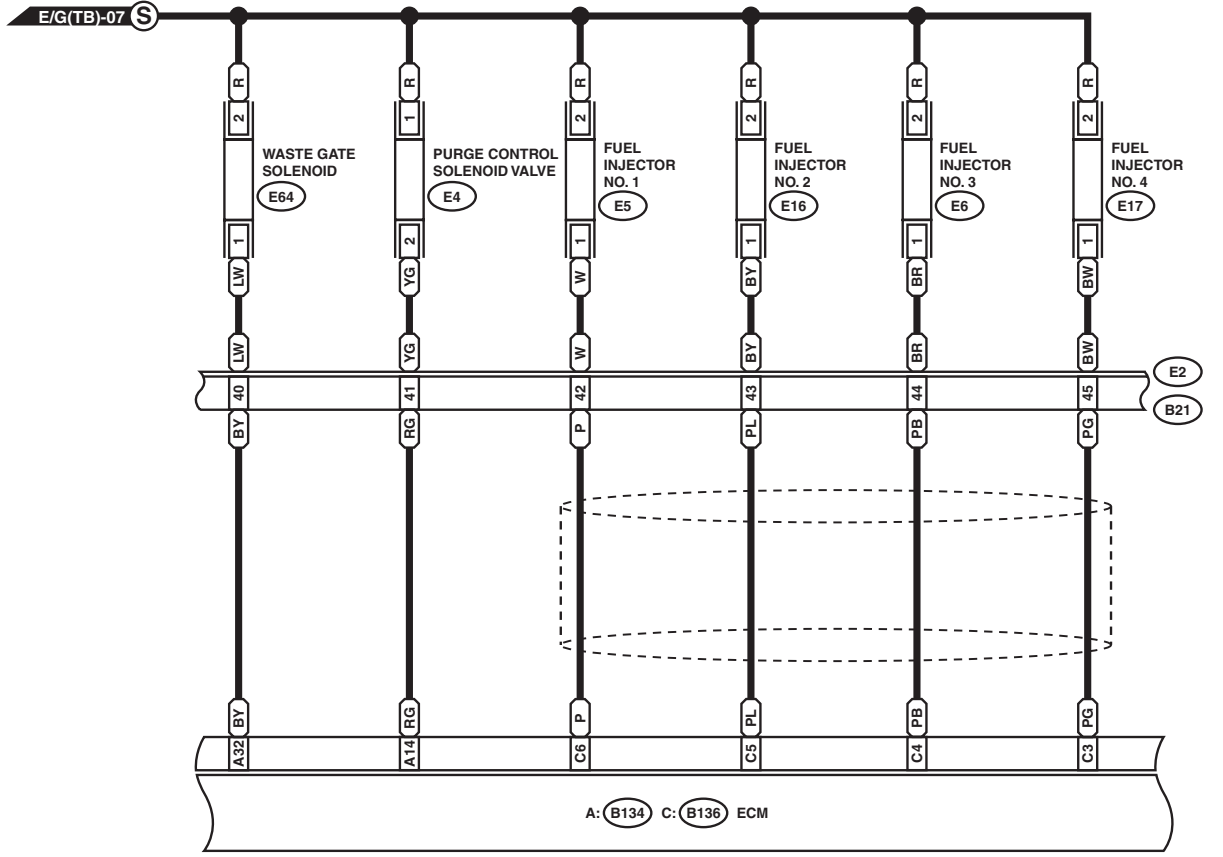

WIRING SYSTEM

E/G(TB)-10

E/G(TB)-10

E4 (BLACK)

E5 (LIGHT GRAY)

A: (B134) HR

C: (B136) HR

B21 (BLACK)