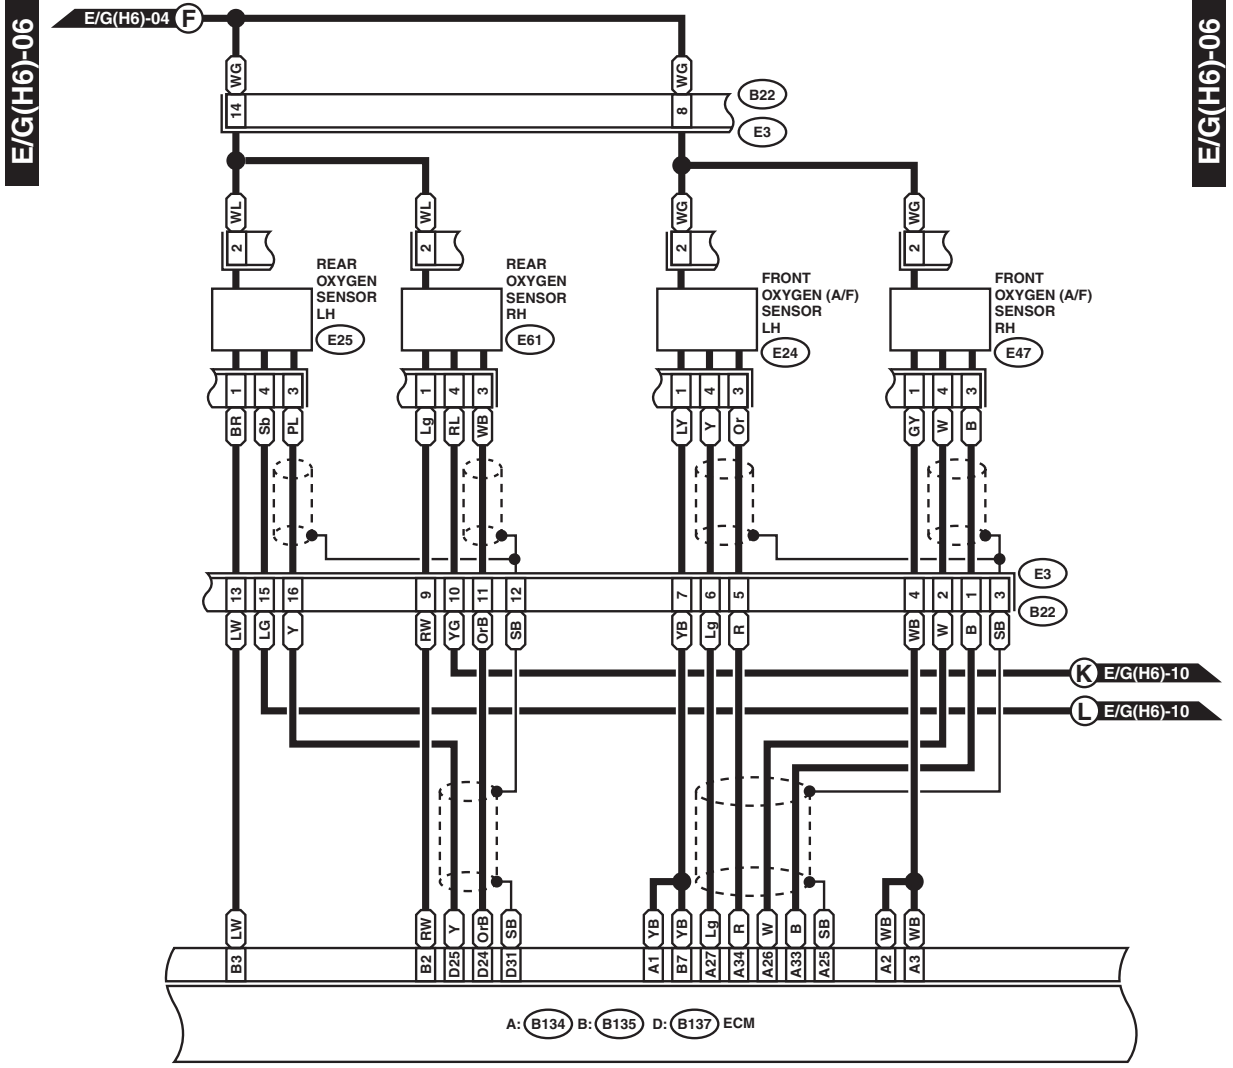

D: B137 HR

B: B135 HR

WI-05345

Engine Electrical System

WIRING SYSTEM

- E24 (LIGHT GRAY)
- E25 (DARK GRAY)
- E47 (LIGHT GRAY)
- E61 (DARK GRAY)

B22

1	2	3	4
5	6	7	8
9	10	11	12
13	14	15	16